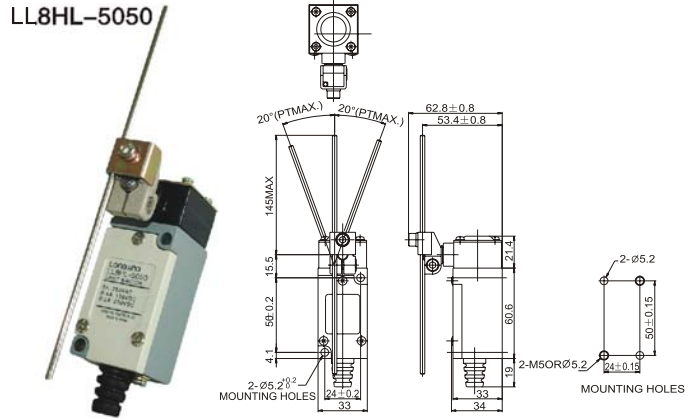

LL8HL Limit Switch 行程开关

LL8HL-5100

LL8HL-5050

LL8HL-5000

LL8HL-5030

LL8HL-5300

LL8HL-5200

LL8HL-5500

LL8HL-5027