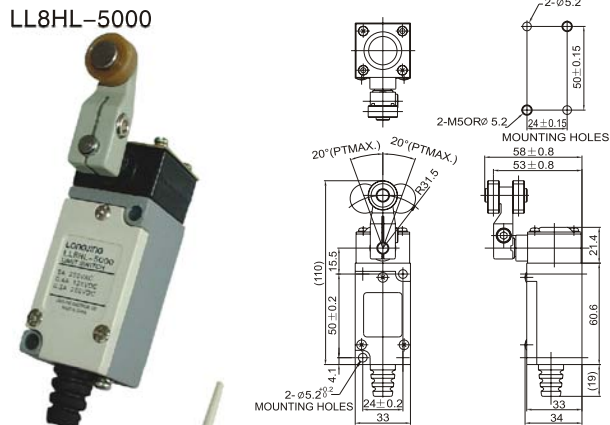

LL8HL Limit Switch 行程开关

LL8HL-5100

LL8HL-5050

LL8HL-5000

LL8HL-5030

LL8HL-5300

LL8HL-5200

LL8HL-5500

LL8HL-5027