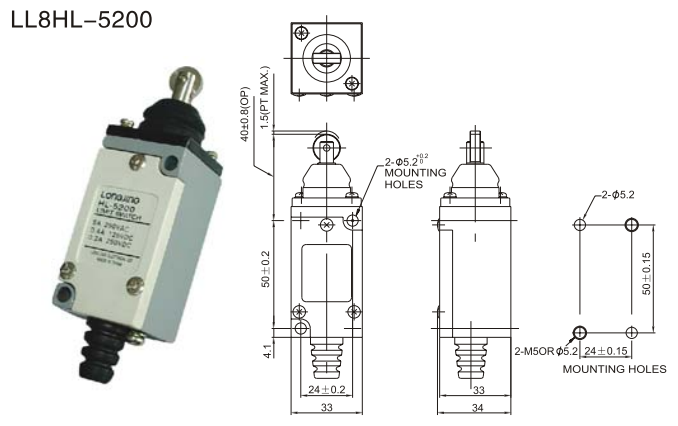

LL8HL Limit Switch 行程开关

LL8HL-5100

LL8HL-5050

LL8HL-5000

LL8HL-5030

LL8HL-5300

LL8HL-5200

LL8HL-5500

LL8HL-5027