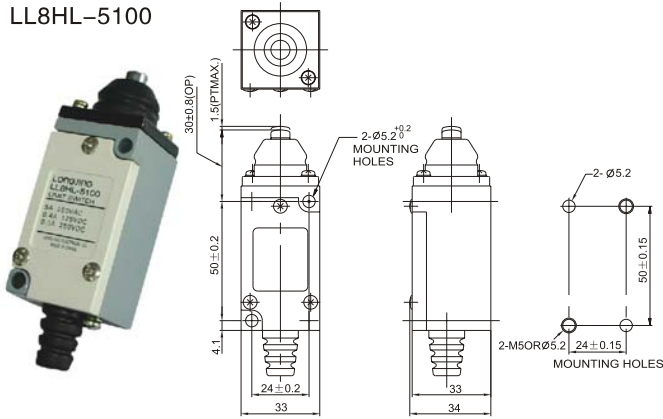

LL8HL Limit Switch 行程开关

LL8HL-5100

LL8HL-5050

LL8HL-5000

LL8HL-5030

LL8HL-5300

LL8HL-5200

LL8HL-5500

LL8HL-5027