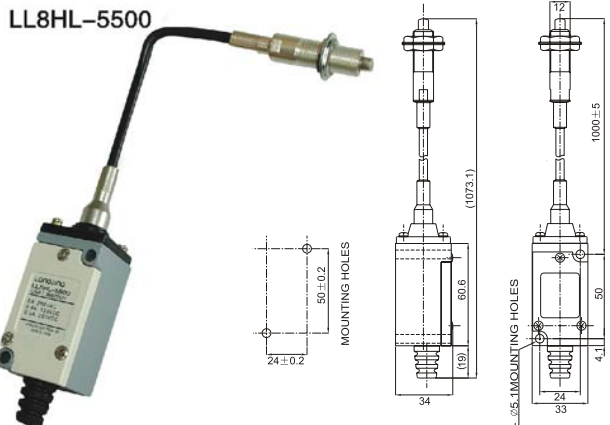

LL8HL Limit Switch 行程开关

LL8HL-5100

LL8HL-5050

LL8HL-5000

LL8HL-5030

LL8HL-5300

LL8HL-5200

LL8HL-5500

LL8HL-5027