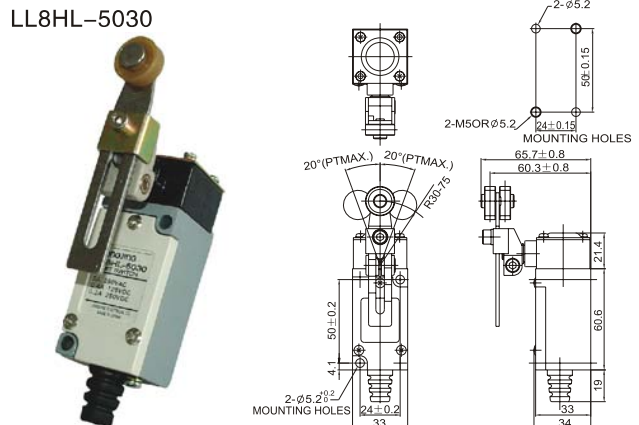

LL8HL Limit Switch 行程开关

LL8HL-5100

LL8HL-5050

LL8HL-5000

LL8HL-5030

LL8HL-5300

LL8HL-5200

LL8HL-5500

LL8HL-5027