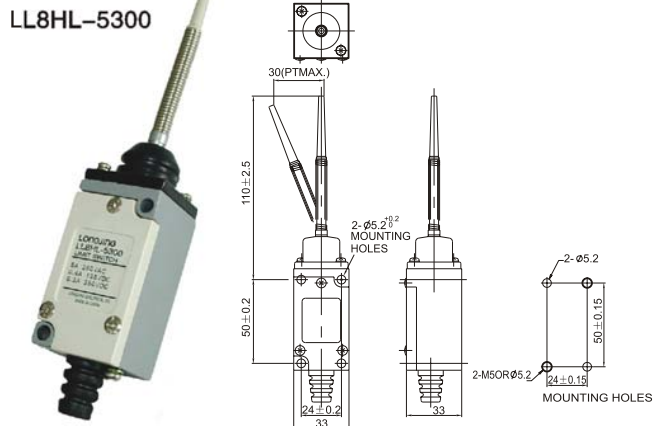

LL8HL Limit Switch 行程开关

LL8HL-5100

LL8HL-5050

LL8HL-5000

LL8HL-5030

LL8HL-5300

LL8HL-5200

LL8HL-5500

LL8HL-5027